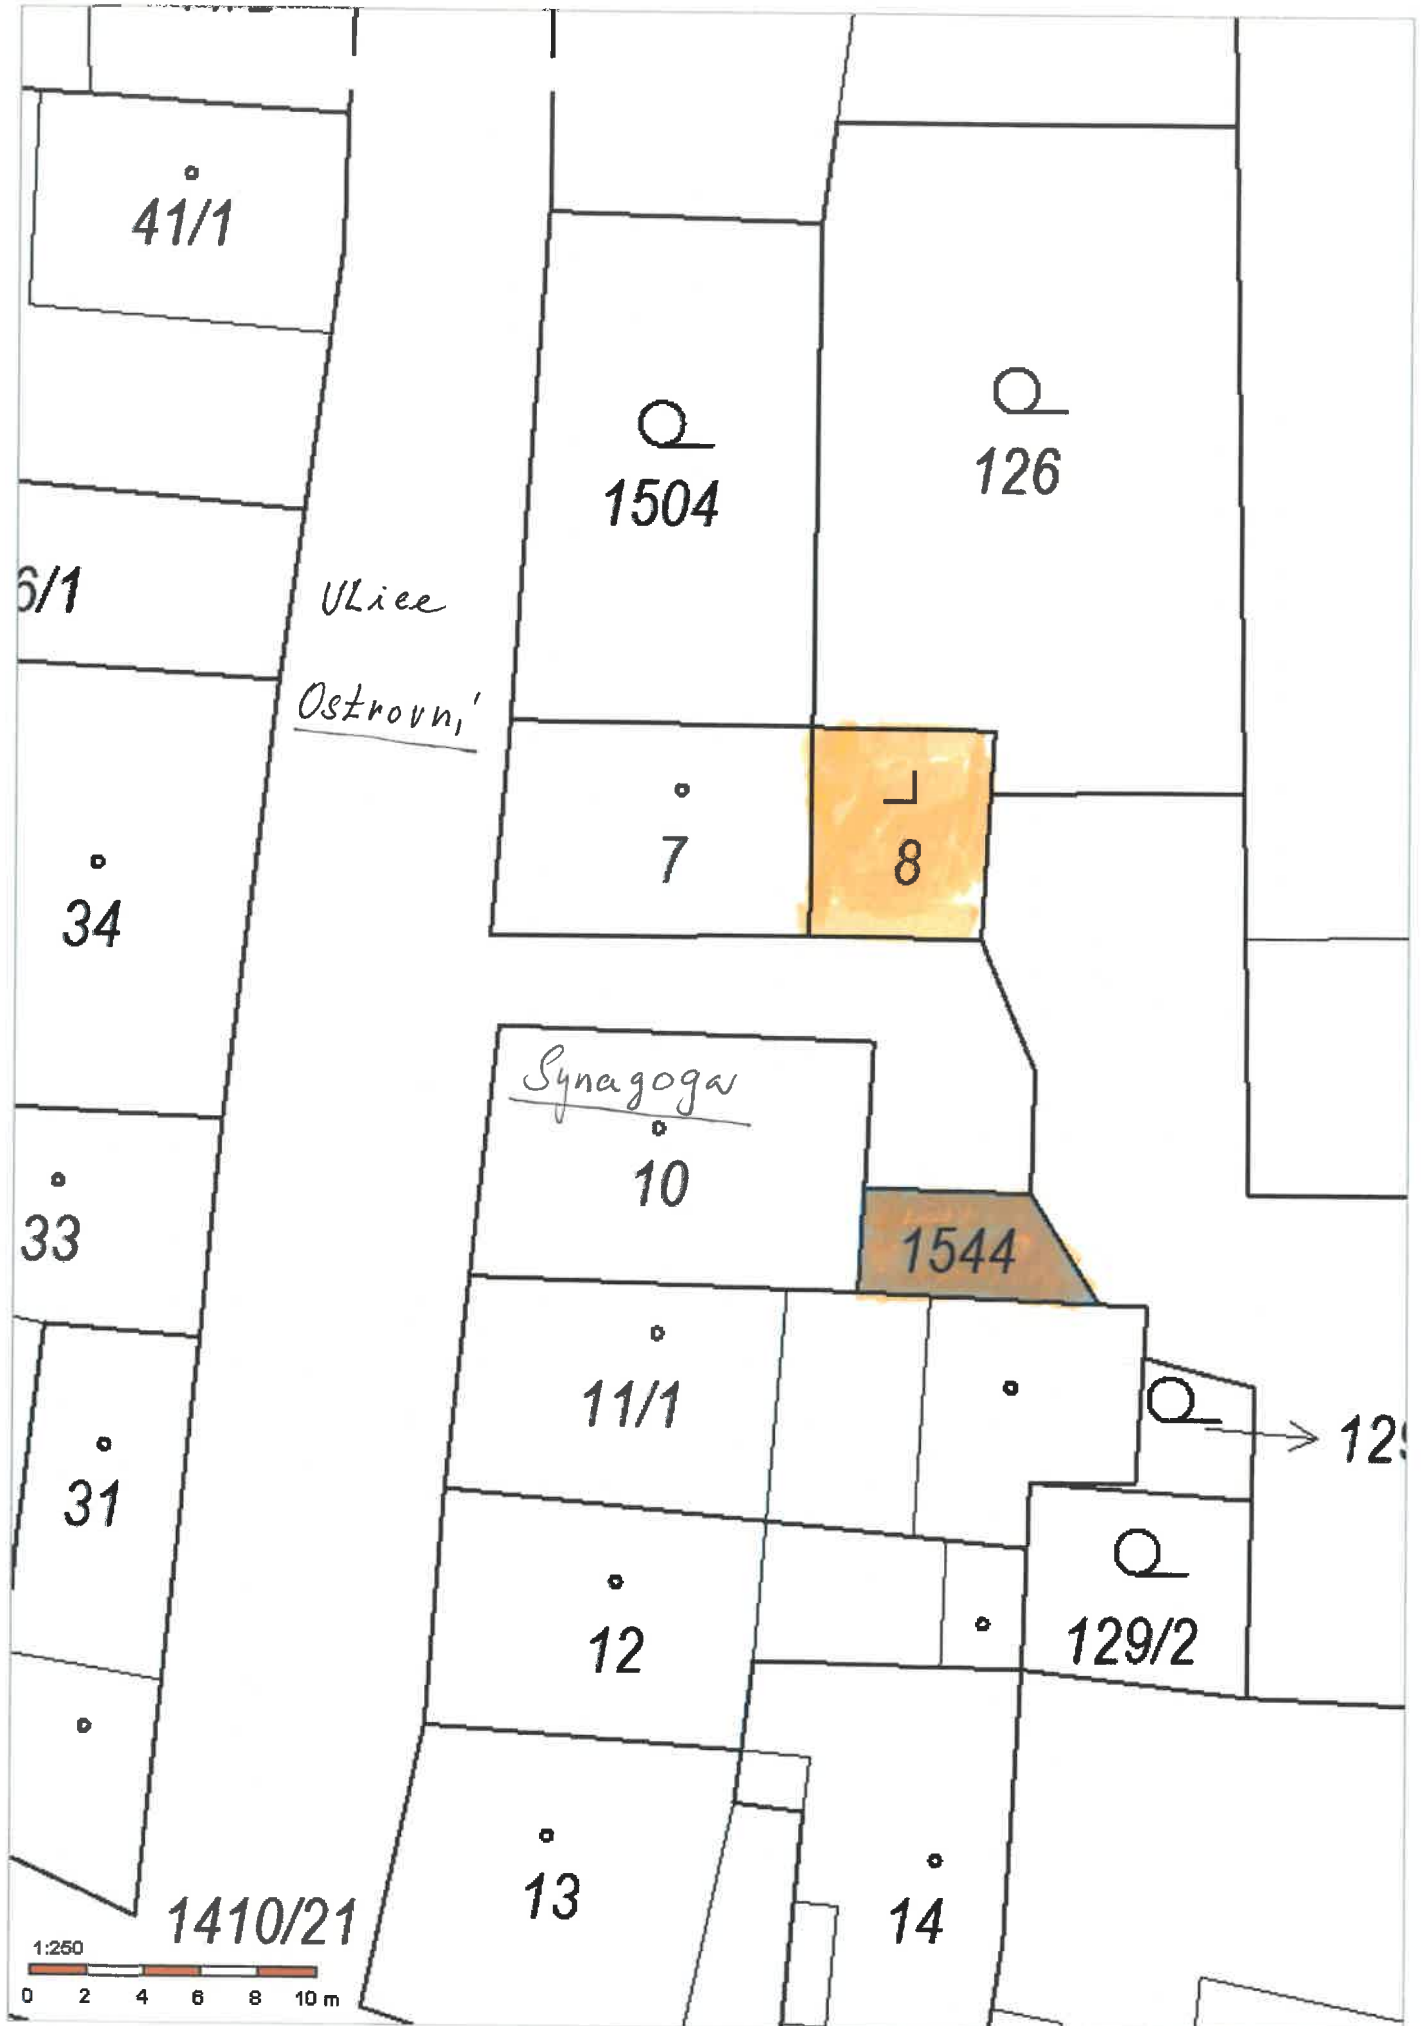

Za Dvorem, 158 m²

M 11d)

Č.p. 141 v ulici V Brance v Budyni nad Ohří

Žádost o koupi domu č.p. 141 byla doručena až po odeslání pozvánky.